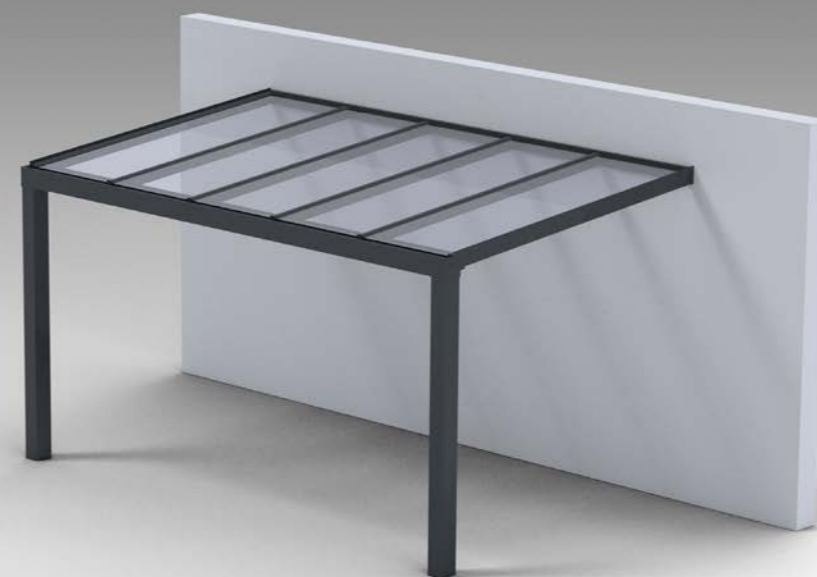

Ett komplett stilrent terrasstak med minimalt underhåll som kommer i färdig byggsats.